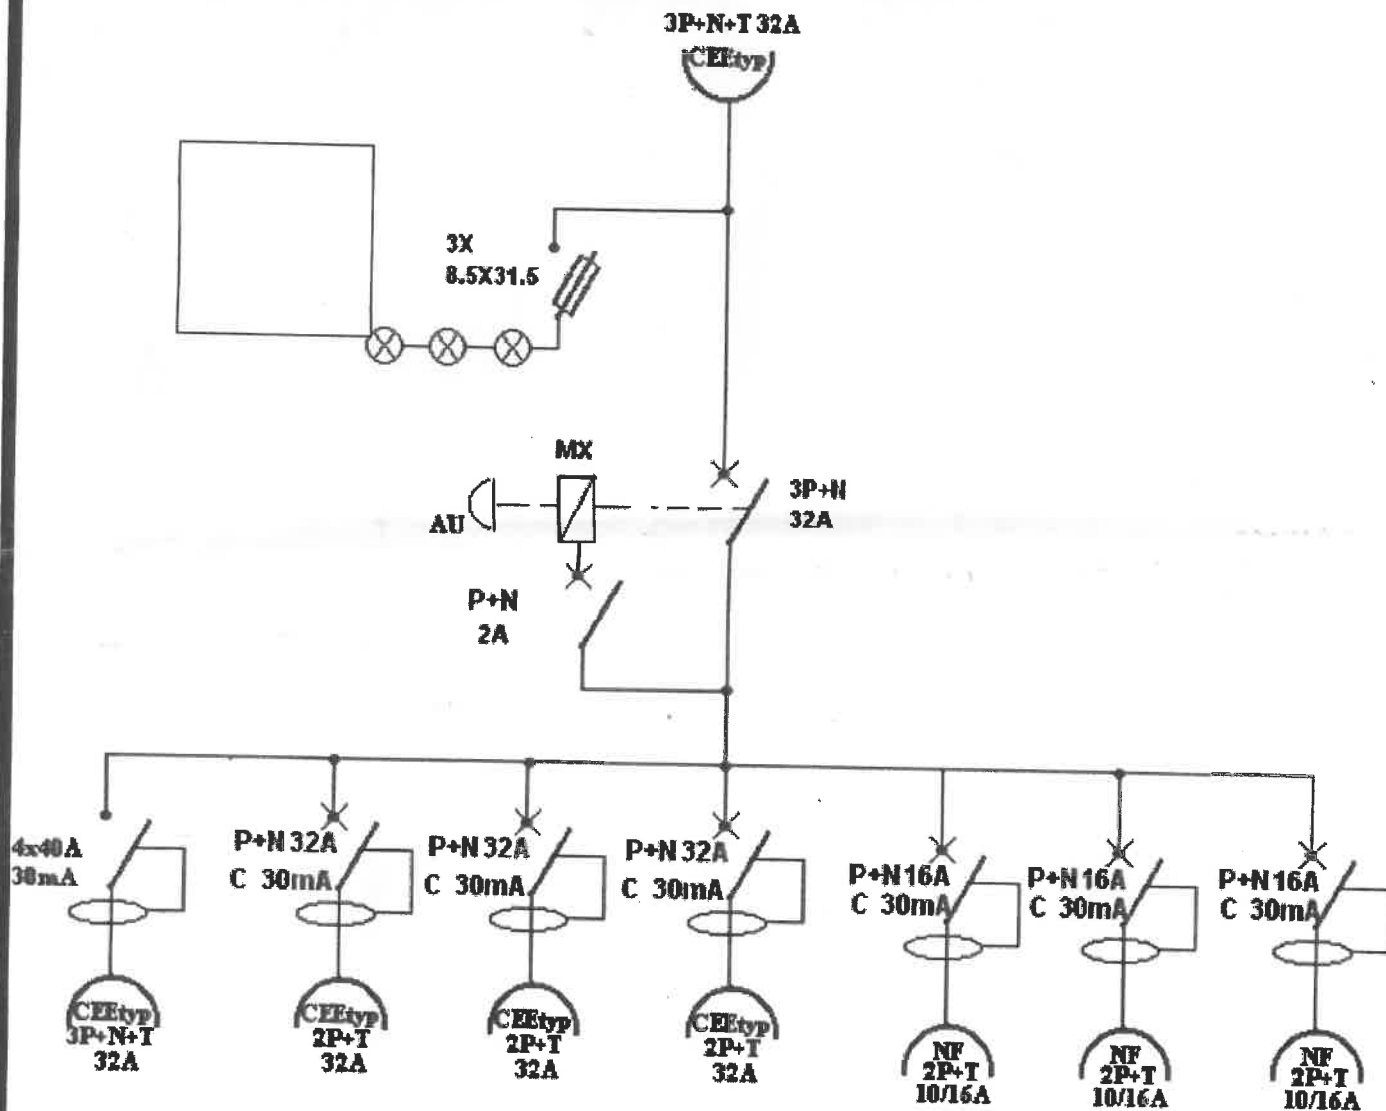

F. Walther Sarl
ZI de Dorignies
59500 DOUAI
Tél.: 03 27 08 17 17
Fax: 03 27 97 68 33

Walther

Systemes Electrotechniques

EURYDICE

REF : AR 322 - 2

Coffret / Armoire

Type
ARM

Référence
ARM 57 01F

Conception / date

LF 21/10/2011

Modification / date