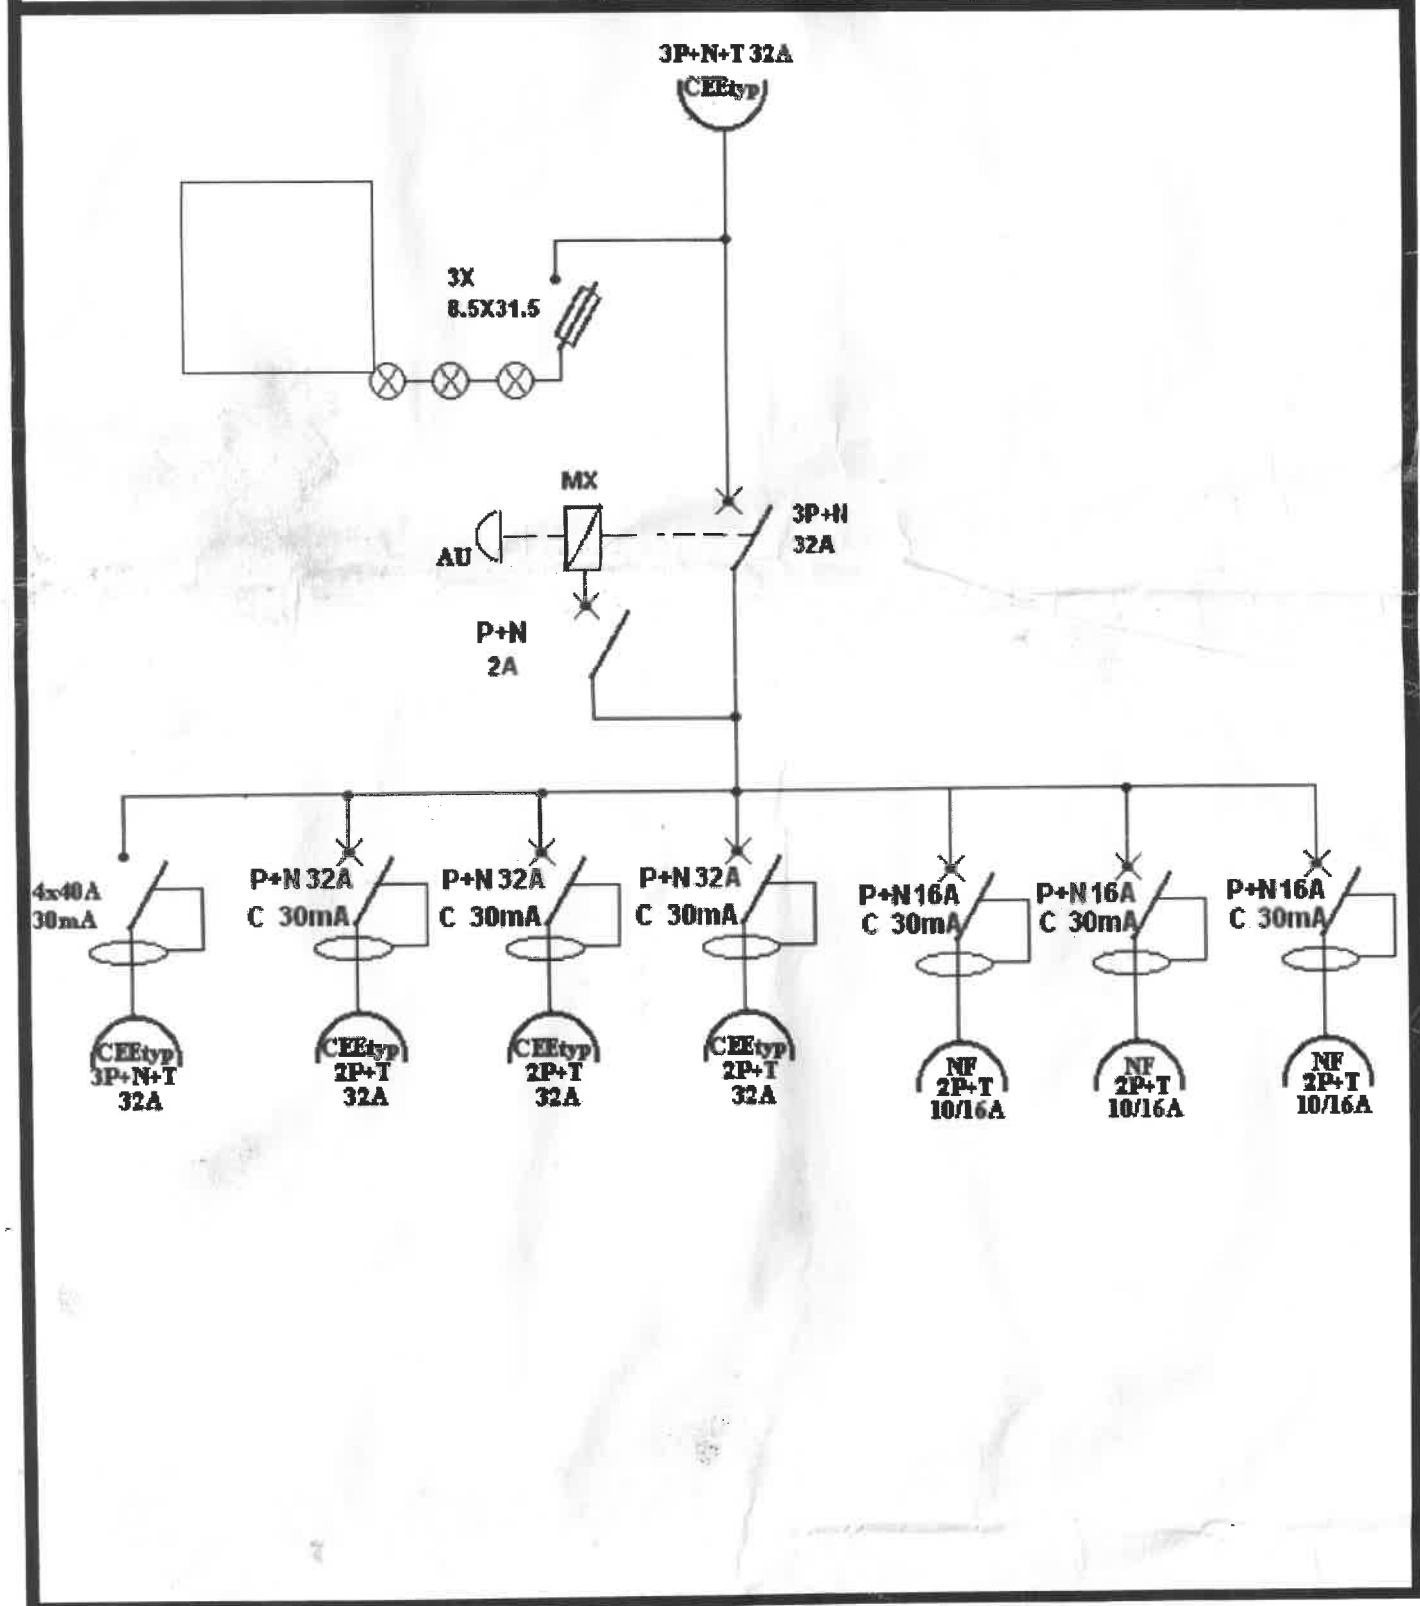

Conception / date

LF 21/10/2011

Modification / date

F. Walther Sarl
ZI de Dorignies
59500 DOUAI
Tél.: 03 27 08 17 17
Fax: 03 27 97 68 33

Walther

Systemes Electrotechniques

EURYDICE REF : AR 322 - 3	Coffret / Armoire	Conception / date
	Type ARM	LF 21/10/2011
	Référence ARM 57 01F	Modification / date